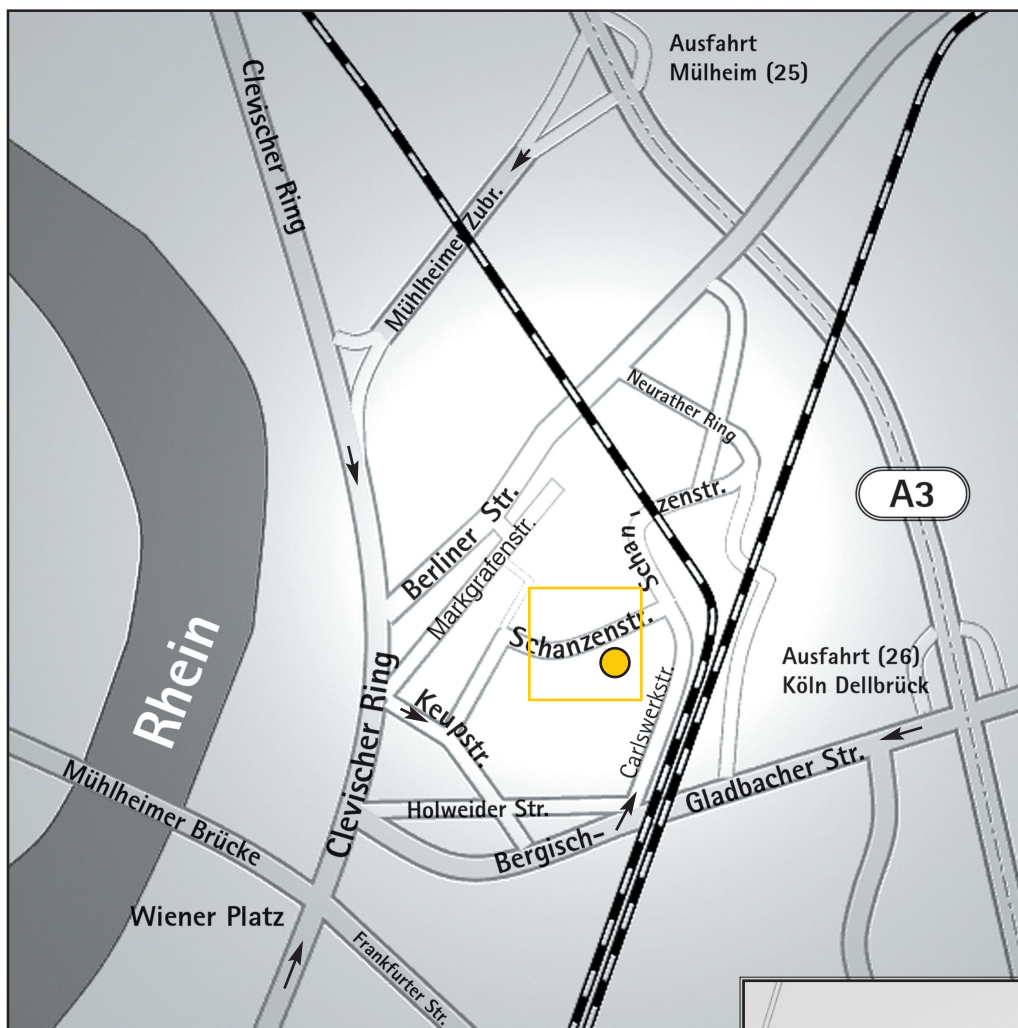

WEGBESCHREIBUNG

Sehr geehrte Besucher,

Sie finden uns im Nord-Osten von Köln, im Stadtteil Mülheim.

Von der A3 kommt:

An der Ausfahrt „Mülheim“ (25) oder „Köln Dellbrück“ (26) abfahren. Am einfachsten folgen Sie dann der Beschilderung Richtung „E-Werk“ in die Schanzenstraße.

Aus der Kölner Innenstadt kommt:

Über die Mülheimer Brücke oder den Clevischen Ring in die Keupstraße abbiegen und der Vorfahrtstraße in die Schanzenstraße folgen (Richtung „E-Werk“).

In der Schanzenstraße nutzen Sie bitte die Einfahrt 36 für PKW oder die Einfahrt 40 für LKW.